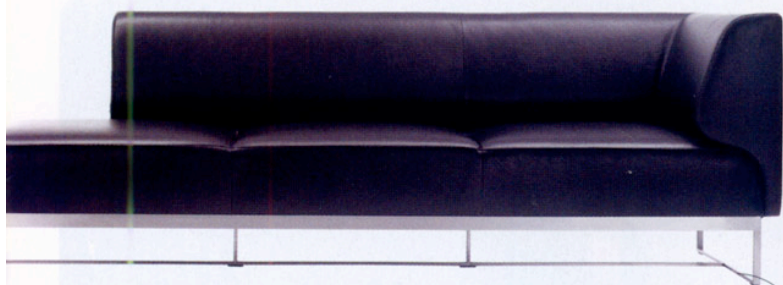

Sprawdź,
co oznacza **nowy
luksus**
Nie tylko marmur i złoto!

10 najlepszych
ŁÓZEK
+ RADY JAK
WYBIERAC
MATERAC

ISSN 0867-2105

02

9 770867 210805

Urządzamy
**DOMOWĄ
BIBLIOTEKĘ**

LEKKA Sofy z serii „Meltemi” można dowolnie komponować z różnych modułów. Proj. Renata Kalarus, wym. 230x83x77 cm, od 6750 zł, *Noti*

CZEKOLADA

Sofa z programu C240 to absolutna nowość. Cena w trakcie ustalania, *Kler*

miękkie jak skóra

Najnowsze skórzane meble formą i kolorem przypominają tabliczkę mlecznej czekolady.

TEKST EWA SOLARZ ZDJĘCIA SERWISY PRASOWE

DOPASOWANE

Wygodne fotele DS 166 wyglądają jak wielkie rękawice bokserskie. Proj. Hugo de Ruiter, od 12 390 zł, *Studio Forma 96*

PIKOWANKI Fotel z serii „Boxx” z modnymi głębokimi pikowaniami. Proj. Marek Gawlik, wym. 84x104x66 cm, od 2460 zł, *Iker*